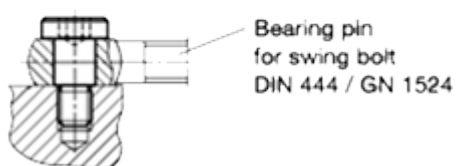

Varenummer: 207321M121414NI
Beskrivelse: E+G Pasbolt
GN 732.1-M12-14-14-NI

Mål

Application example

| | |
|-------------------|------------------|
| d_1 | = M 12 |
| d_2 | = 14 -0.05/-0.08 |
| d_3 | = 22 |
| $l_1 +0.20/+0.13$ | = 14 |
| l_2 | = 16 |
| l_3 | = 8 |
| s | = 8 |
| Vægt i (g) | = 30 |