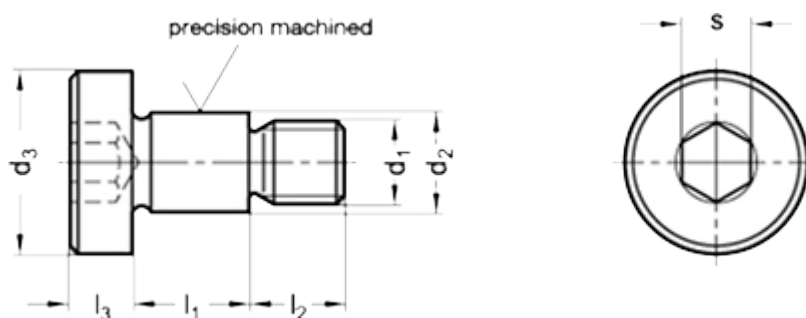

Varenummer: 207321M121414NI
Beskrivelse: E+G Pasbolt
GN 732.1-M12-14-14-NI

Mål

Application example

| | |
|-------------------|------------------|
| d_1 | = M 12 |
| d_2 | = 14 -0.05/-0.08 |
| d_3 | = 22 |
| $l_1 +0.20/+0.13$ | = 14 |
| l_2 | = 16 |
| l_3 | = 8 |
| s | = 8 |
| Vægt i (g) | = 30 |